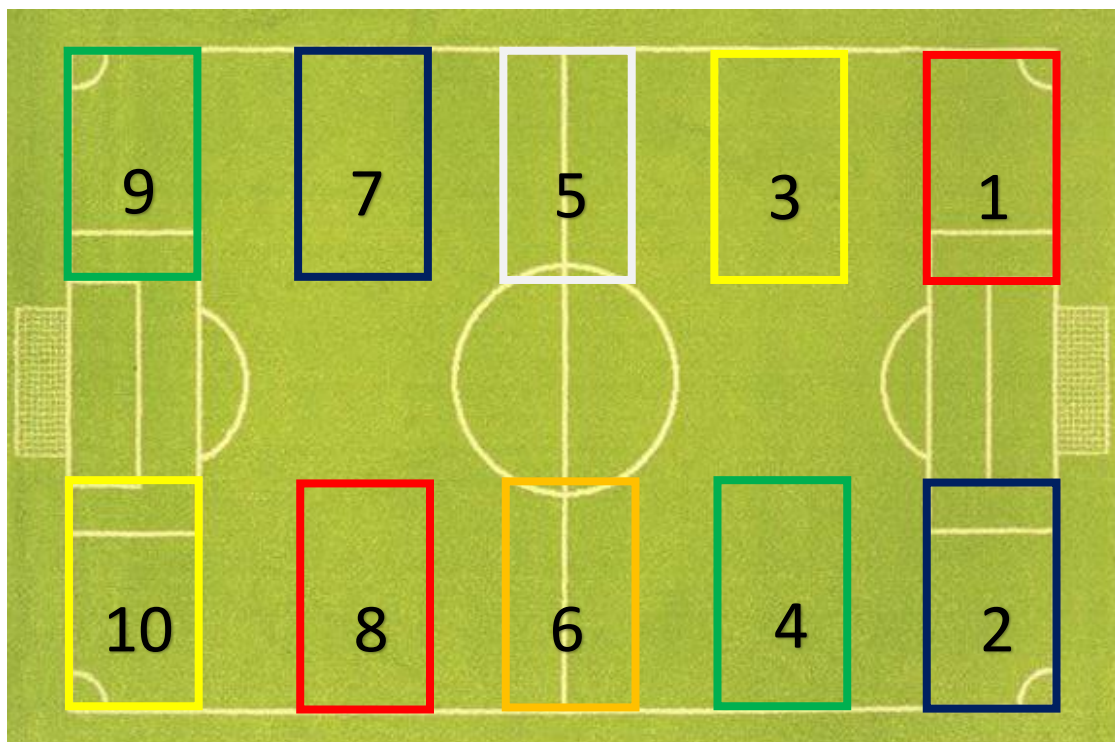

PLATEAU U.7 HALLOWEEN – SAMEDI 19 OCTOBRE 2024 – URVILLE NACQUEVILLE

	CLUBS PRESENTS	NB EQ	NIV 1	NIV 2	NIV 3
1	ASSUN (Buts terrain 3)	2	0	1	1
2	A.S. TOURLAVILLE (Buts terrain 1)	2	1	1	1
3	A.S. QUERQUEVILLE F. (Buts terrain 4)	3	0	1	2
4	U.S. LA GLACERIE (Buts terrain 9)	1	0	0	1
5	E.S. POINTE HAGUE (Buts terrain 7)	3	1	0	2
6	U.S. OUEST COTENTIN (Buts terrain 2)	3	1	1	1
7	U.C. BRICQUEBEC F. (Buts terrain 8)	3	1	1	1
8	F.C. EQUEURDEVILLE H. (Buts terrain 6)	3	1	1	1
	TOTAL	21	5	6	10

EFFECTIF : 3 joueurs + 1 Gb

Touches aux pieds (conduite ou passe)

Zone à 8 mètres pour le gardien et relance protégée dans cette zone ! (Adversaires hors de la zone)

Tacles interdits.

PLATEAU FESTIF ET CONVIVIAL !

Les équipes de niveau 1 jouent sur les terrains 1-2

Les équipes de niveau 2 jouent sur les terrains 3-4-5

Les équipes de niveau 3 jouent sur les terrains 6-7-8-9-10

Niveau 1					
	TERRAIN 1		TERRAIN 2		REPOS
10H15	A.S. TOURLAVILLE 1	E.S. POINTE HAGUE 1	U.S. OUEST COT. 1	U.C. BRICQUEBEC F. 1	F.C. E-H 1
10H30	U.C. BRICQUEBEC F. 1	F.C. E-H 1	A.S. TOURLAVILLE 1	U.S. OUEST COT. 1	E.S. POINTE HAGUE 1
10H45	F.C. E-H 1	E.S. POINTE HAGUE 1	A.S. TOURLAVILLE 1	U.C. BRICQUEBEC F. 1	U.S. OUEST COT. 1
11H	A.S. TOURLAVILLE 1	F.C. E-H 1	E.S. POINTE HAGUE 1	U.S. OUEST COT. 1	U.C. BRICQUEBEC F. 1
11H15	E.S. POINTE HAGUE 1	U.C. BRICQUEBEC F. 1	U.S. OUEST COT. 1	F.C. E-H 1	A.S. TOURLAVILLE 1