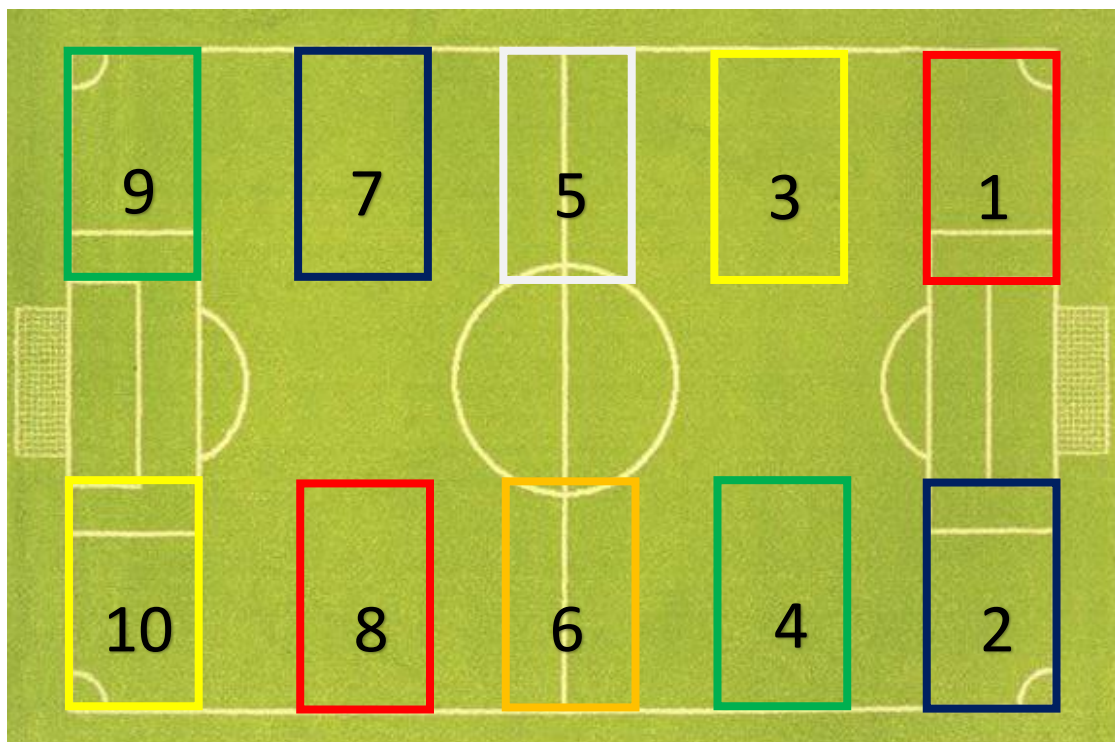

PLATEAU U.7 HALLOWEEN – SAMEDI 19 OCTOBRE 2024 – ST-HILAIRE PETITVILLE

	CLUBS PRESENTS	NB EQ	NIV 1	NIV 2	NIV 3
1	A.J. ST-HILAIRE PV. (Buts terrain 1)	3	1	1	1
2	A.S. MONTEBOURG (Buts terrain 6)	1	0	0	1
3	RS. ST-SAUVEURAI (Buts terrain 4)	2	0	1	1
4	E.S. PLAIN (Buts terrain 7)	2	0	0	2
5	C.S. CARENTAN (Buts terrain 5)	3	1	1	1
6	F.C. YVETOT BOCAGE (Buts terrain 2)	2	2	0	0
7	E.S. ISIGNY S/ MER (Buts terrain 9)	2	1	0	1
8	A.S. VALOGNES F. (Buts terrain 3)	4	1	1	2
	TOTAL	19	6	4	9

EFFECTIF : 3 joueurs + 1 Gb

Touches aux pieds (conduite ou passe)

Zone à 8 mètres pour le gardien et relance protégée dans cette zone ! (Adversaires hors de la zone)

Tacles interdits.

PLATEAU FESTIF ET CONVIVIAL !

Les équipes de niveau 1 jouent sur les terrains 1-2-3

Les équipes de niveau 2 jouent sur les terrains 4-5

Les équipes de niveau 3 jouent sur les terrains 6-7-8-9-10

Niveau 1						
	TERRAIN 1		TERRAIN 2		TERRAIN 3	
10H15	A.J. ST-HILAIRE PV. 1	C.S. CARENTAN 1	F.C. YVETOT BOC. 1	F.C. YVETOT BOC. 2	E.S. ISIGNY S/ MER 1	A.S. VALOGNES F. 1
10H30	F.C. YVETOT BOC. 2	A.S. VALOGNES F. 1	C.S. CARENTAN 1	E.S. ISIGNY S/ MER 1	A.J. ST-HILAIRE PV. 1	F.C. YVETOT BOC. 1
10H45	A.J. ST-HILAIRE PV. 1	E.S. ISIGNY S/ MER 1	F.C. YVETOT BOC. 1	A.S. VALOGNES F. 1	C.S. CARENTAN 1	F.C. YVETOT BOC. 2
11H	C.S. CARENTAN 1	A.S. VALOGNES F. 1	A.J. ST-HILAIRE PV. 1	F.C. YVETOT BOC. 2	E.S. ISIGNY S/ MER 1	F.C. YVETOT BOC. 1
11H15	A.J. ST-HILAIRE PV. 1	A.S. VALOGNES F. 1	C.S. CARENTAN 1	F.C. YVETOT BOC. 1	F.C. YVETOT BOC. 2	E.S. ISIGNY S/ MER 1