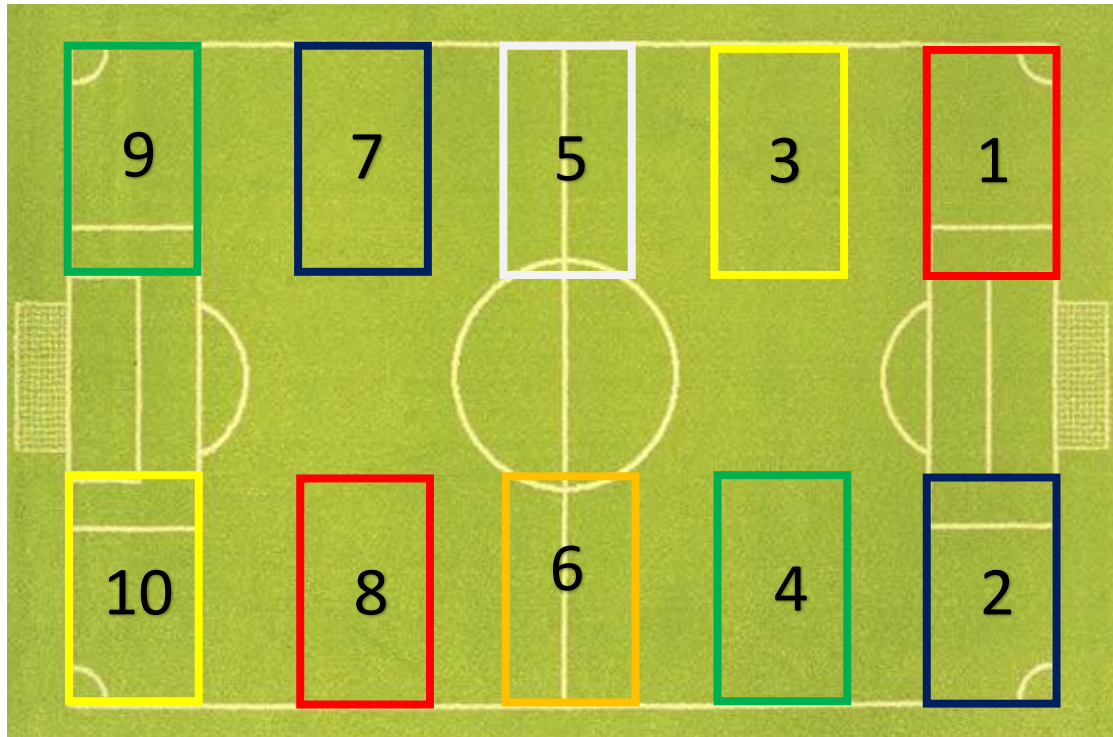

PLATEAU U.7 HALLOWEEN – SAMEDI 19 OCTOBRE 2024 – CERISY LA FORÊT

	CLUBS PRESENTS	NB EQ	NIV 1	NIV 2	NIV 3
1	A.S. BERIGNY CERISY (Buts terrain 3)	1	0	1	0
2	U.S. SEMILLY ST-ANDRE (Buts terrain 5)	2	0	1	1
3	F.C. DES ETANGS (Buts terrain 1)	3	1	1	1
4	A.S. THEREVAL (Buts terrain 7)	2	0	0	2
5	F.C. ST-LÔ MANCHE (Buts terrain 6)	2	1	0	1
6	E.S. DES MARAIS	1	0	0	1
7	ENT. FEM CONDE / ETANGS	1	0	0	1
8	F.C. 3 RIVIERES (Buts terrain 8)	1	0	0	1
9	CONDE SP. (Buts terrain 2)	4	2	1	1
10	TESSY MOYON SP. (Buts terrain 4)	2	1	1	0
	TOTAL	19	5	5	9

EFFECTIF : 3 joueurs + 1 Gb

Touches aux pieds (conduite ou passe)

Zone à 8 mètres pour le gardien et relance protégée dans cette zone ! (Adversaires hors de la zone)

Tacles interdits.

PLATEAU FESTIF ET CONVIVAL !

Les équipes de niveau 1-2 jouent sur les terrains 1-2

Les équipes de niveau 2 jouent sur les terrains 3-4-5

Les équipes de niveau 3 jouent sur les terrains 6-7-8

Niveau 1					
	TERRAIN 1		TERRAIN 2		REPOS
10H15	F.C. DES ETANGS 1	F.C. ST-LÔ M. 1	CONDE SP. 1	CONDE SP. 2	TESSY MOYON SP. 1
10H30	CONDE SP. 2	TESSY MOYON SP. 1	F.C. DES ETANGS 1	CONDE SP. 1	F.C. ST-LÔ M. 1
10H45	TESSY MOYON SP. 1	F.C. ST-LÔ M. 1	F.C. DES ETANGS 1	CONDE SP. 2	CONDE SP. 1
11H	F.C. DES ETANGS 1	TESSY MOYON SP. 1	F.C. ST-LÔ M. 1	CONDE SP. 1	CONDE SP. 2
11H15	F.C. ST-LÔ M. 1	CONDE SP. 2	CONDE SP. 1	TESSY MOYON SP. 1	F.C. DES ETANGS 1